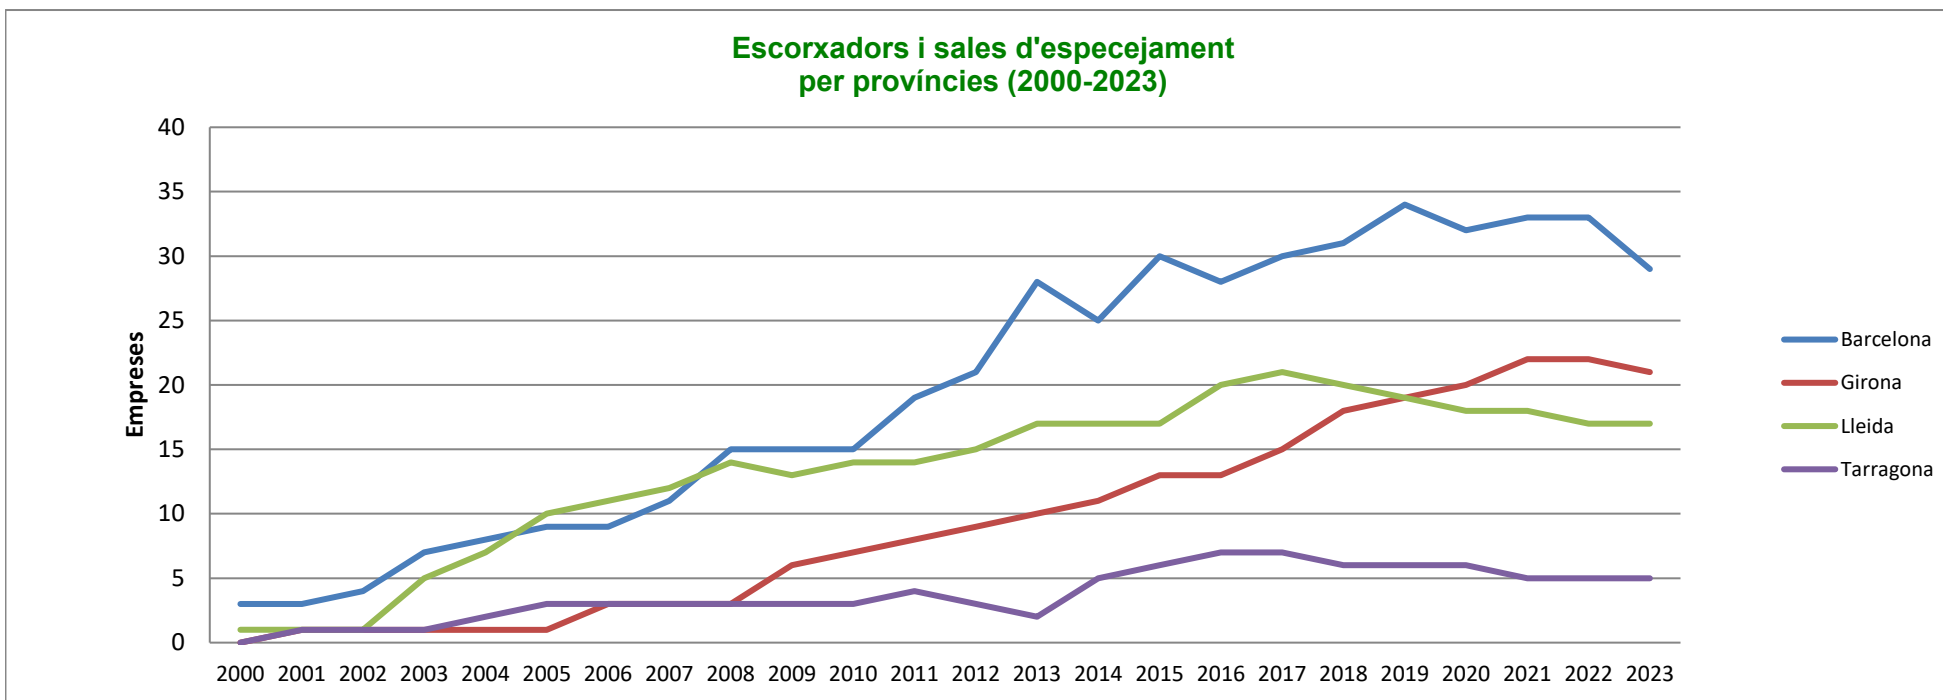

Escorxadors i sales d'especejament per províncies (2000-2023)

	2000	2001	2002	2003	2004	2005	2006	2007	2008	2009	2010	2011	2012	2013	2014	2015	2016	2017	2018	2019	2020	2021	2022	2023
Barcelona	3	3	4	7	8	9	9	11	15	15	15	19	21	28	25	30	28	30	31	34	32	33	33	29
Girona	0	1	1	1	1	1	3	3	3	6	7	8	9	10	11	13	13	15	18	19	20	22	22	21
Lleida	1	1	1	5	7	10	11	12	14	13	14	14	15	17	17	17	20	21	20	19	18	18	17	17
Tarragona	0	1	1	1	2	3	3	3	3	3	3	4	3	2	5	6	7	7	6	6	6	5	5	5
Total	4	6	7	14	18	23	26	29	35	37	39	45	48	57	58	66	68	73	75	78	76	78	77	72

Escorxadors i sales d'especejament (2000-2023)