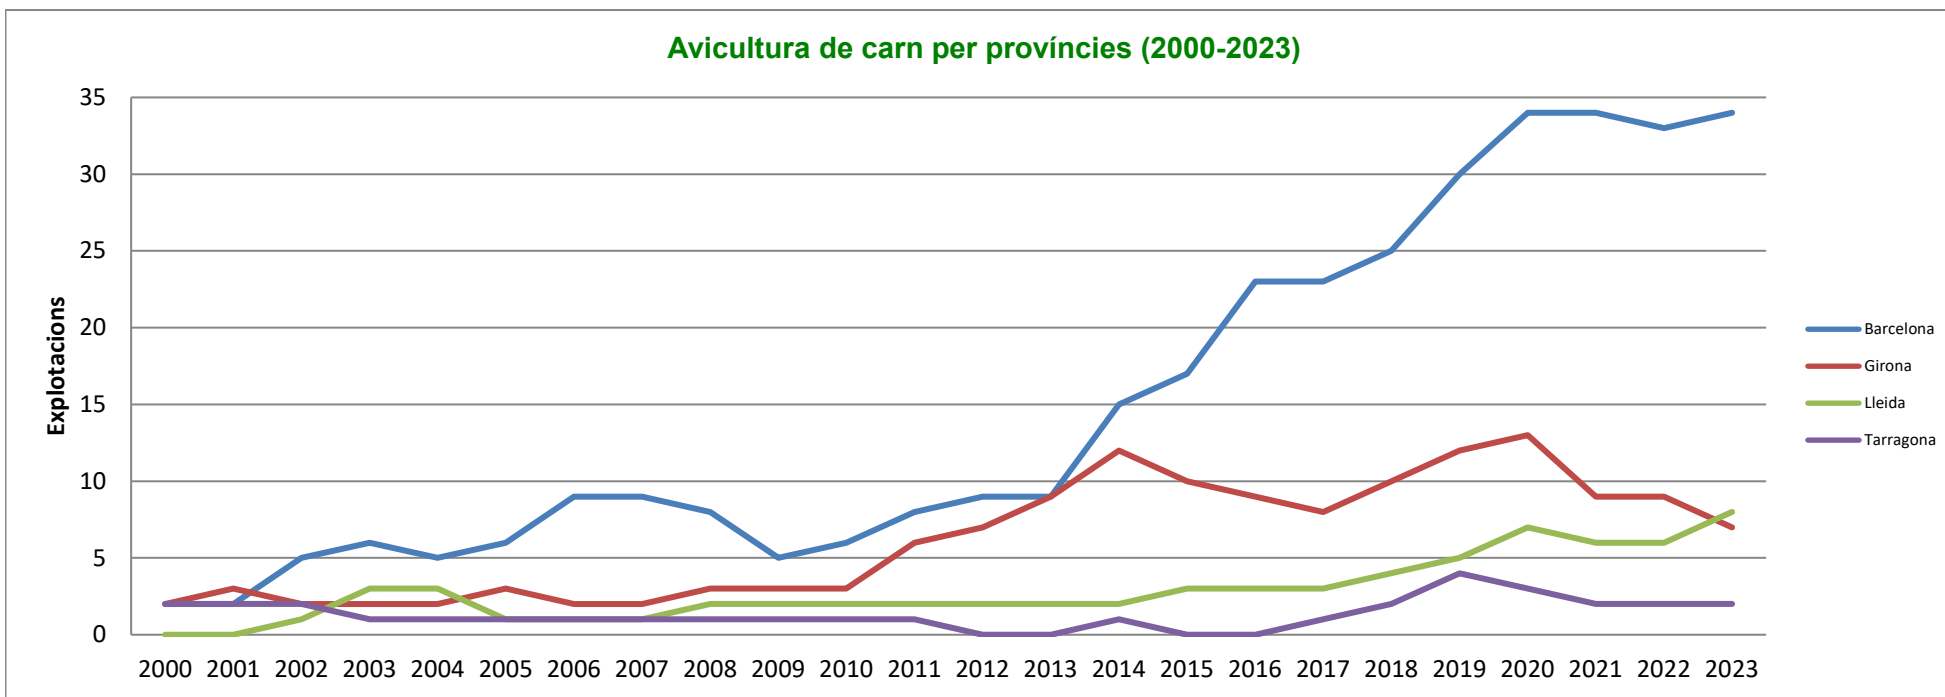

Avicultura de carn per províncies (2000-2023)

	2000	2001	2002	2003	2004	2005	2006	2007	2008	2009	2010	2011	2012	2013	2014	2015	2016	2017	2018	2019	2020	2021	2022	2023
Barcelona	2	2	5	6	5	6	9	9	8	5	6	8	9	9	15	17	23	23	25	30	34	34	33	34
Girona	2	3	2	2	2	3	2	2	3	3	3	6	7	9	12	10	9	8	10	12	13	9	9	7
Lleida	0	0	1	3	3	1	1	1	2	2	2	2	2	2	2	3	3	3	4	5	7	6	6	8
Tarragona	2	2	2	1	1	1	1	1	1	1	1	1	0	0	1	0	0	1	2	4	3	2	2	2
Total	6	7	10	12	11	11	13	13	14	11	12	17	18	20	30	30	35	35	41	51	57	51	50	51

Avicultura de carn (2000-2023)