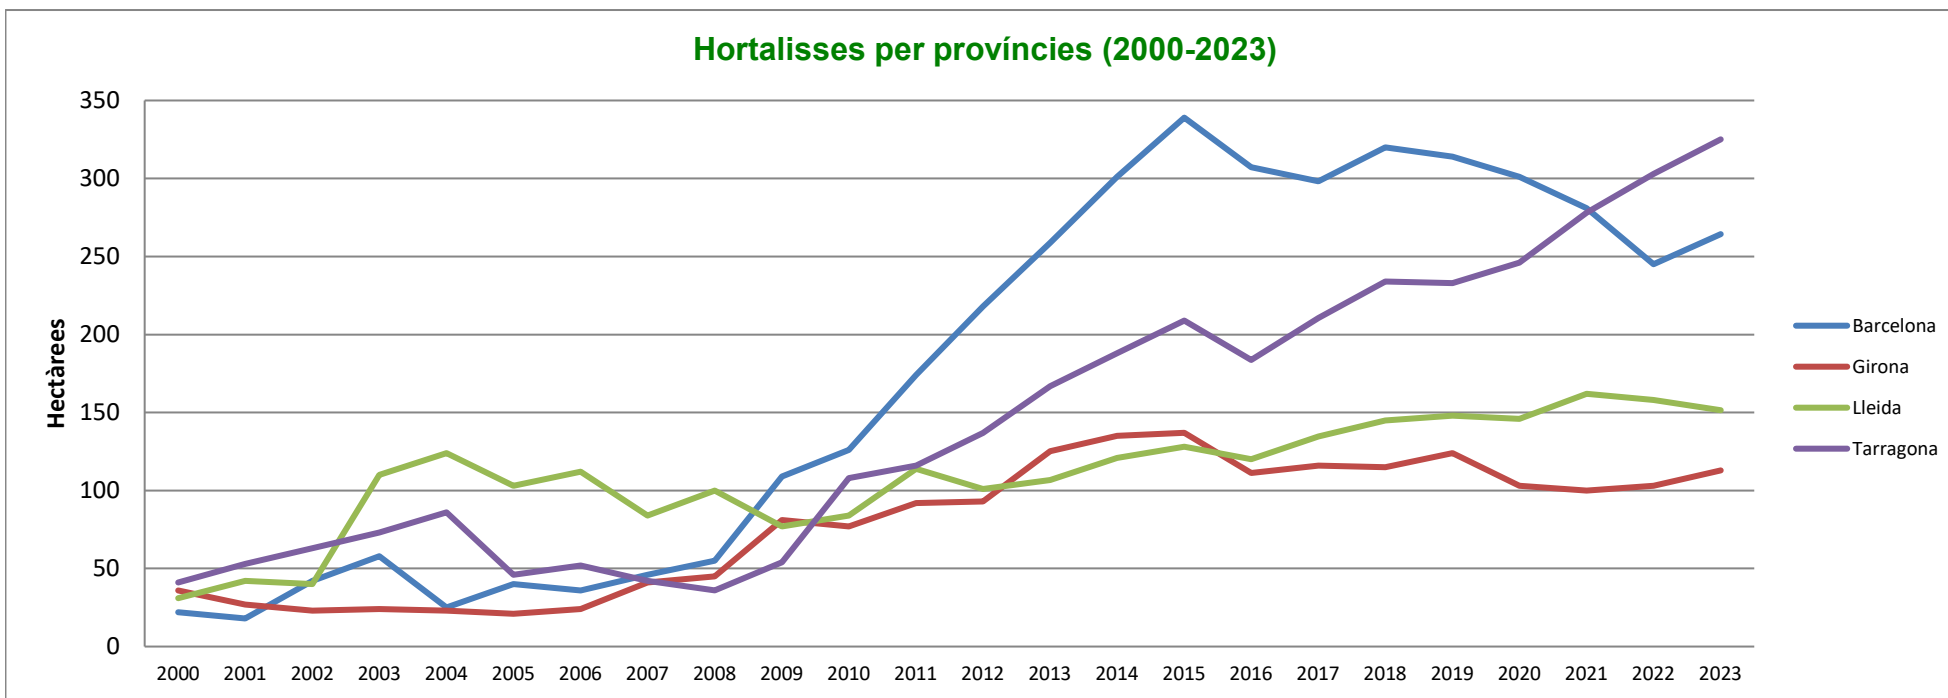

Hortalisses per províncies (2000-2023)

	2000	2001	2002	2003	2004	2005	2006	2007	2008	2009	2010	2011	2012	2013	2014	2015	2016	2017	2018	2019	2020	2021	2022	2023
Barcelona	22	18	42	58	25	40	36	46	55	109	126	174	218	259	301	339	307	298	320	314	301	281	245	264
Girona	36	27	23	24	23	21	24	41	45	81	77	92	93	125	135	137	111	116	115	124	103	100	103	113
Lleida	31	42	40	110	124	103	112	84	100	77	84	114	101	107	121	128	120	135	145	148	146	162	158	152
Tarragona	41	53	63	73	86	46	52	42	36	54	108	116	137	167	188	209	184	211	234	233	246	278	303	325
Total	130	140	168	265	258	210	224	213	236	321	395	496	549	657	745	813	722	760	814	819	796	821	809	854

Hortalisses (2000-2023)