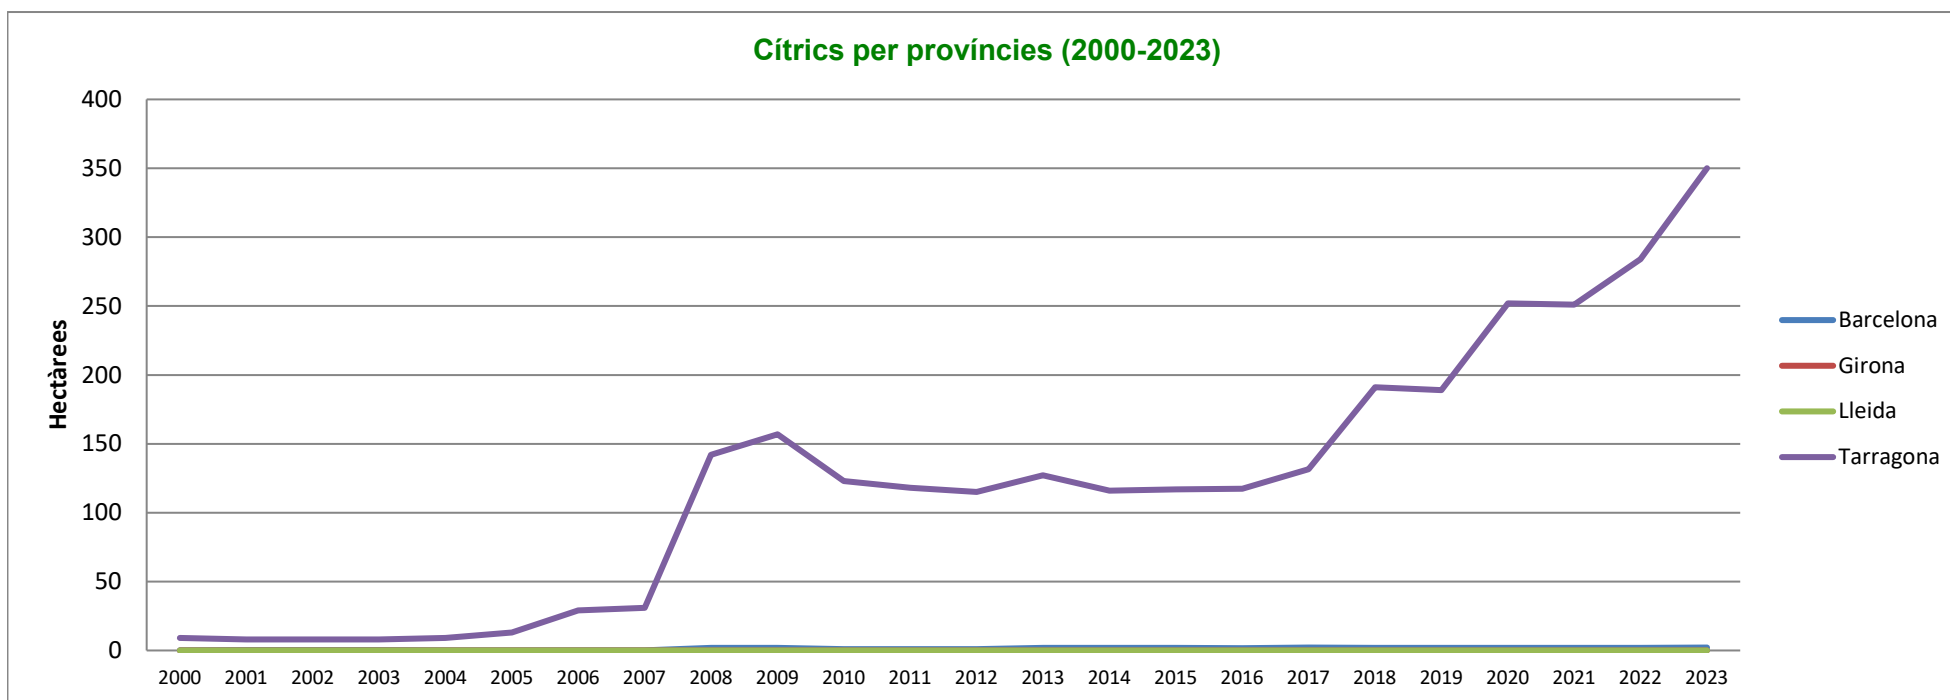

Cítrics per províncies (2000-2023)

	2000	2001	2002	2003	2004	2005	2006	2007	2008	2009	2010	2011	2012	2013	2014	2015	2016	2017	2018	2019	2020	2021	2022	2023	
Barcelona	0	0	0	0	0	0	0	0	2	2	1	1	1	2	2	2	2	2	2	2	2	2	2	2	2
Girona	0	0	0	0	0	0	0	0	0	0	0	0	0	0	0	0	0	0	0	0	0	0	0	0	0
Lleida	0	0	0	0	0	0	0	0	0	0	0	0	0	0	0	0	0	0	0	0	0	0	0	0	0
Tarragona	9	8	8	8	9	13	29	31	142	157	123	118	115	127	116	117	117	132	191	189	252	251	284	350	
Total	9	8	8	8	9	13	29	31	144	159	124	119	116	129	118	119	119	134	193	191	254	253	286	352	

Cítrics (2000-2023)